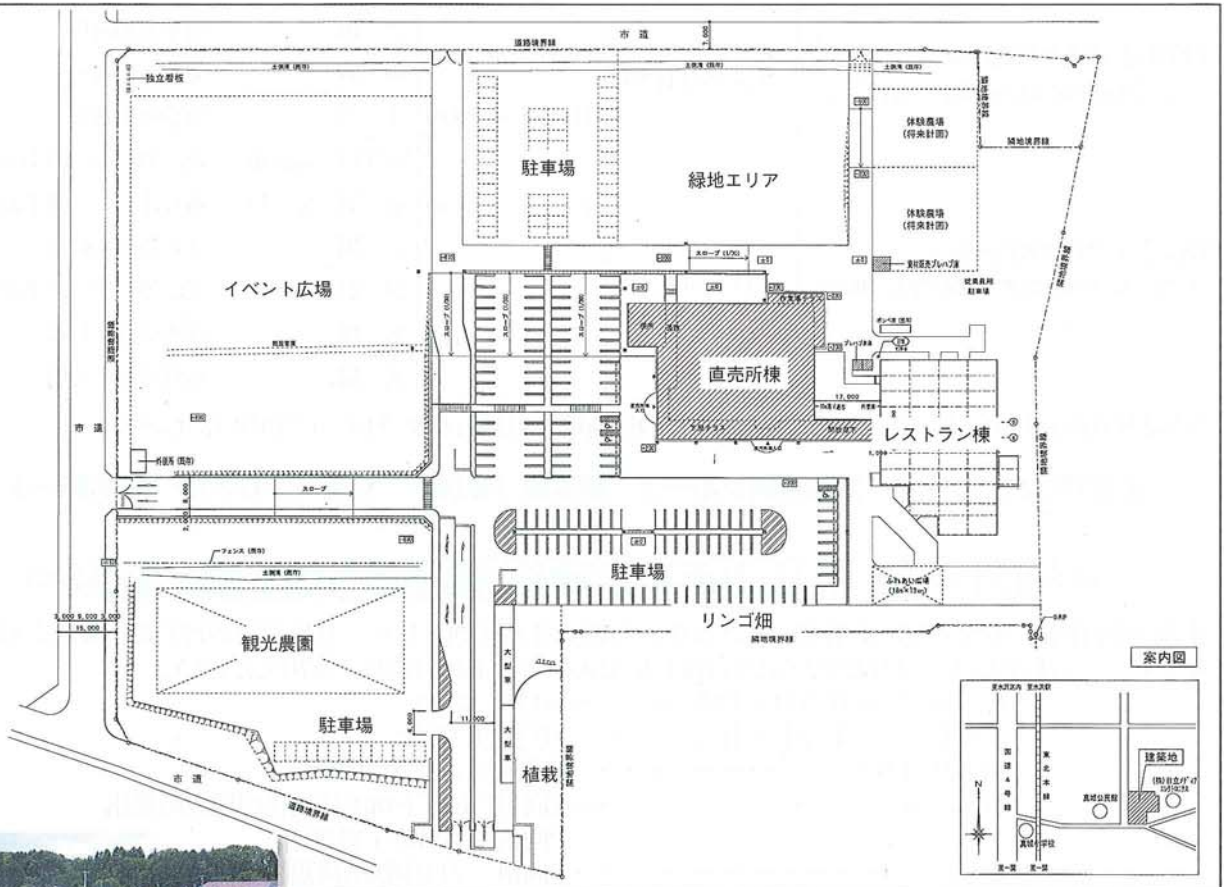

# 「産直 来夢くん」建設工事始まる

## ～ 9月末完成予定 ～

「産直 来夢くん」の10月1日オープンに向けて、いよいよ建設工事が始まりました。工事に伴い近隣の皆様には何かとご迷惑をおかけすることから、6月22日(金)には産直施設に近い真城・姉体地区の住民の皆様を対象に施設の概要や工事の内容に関する説明会を実施しました。施設の配置等は、次のとおりです。

▲新たに直売所棟と観光農園を建設します。

観光農園(イチゴ栽培用)の建設工事現場  
(レストラン棟は既存のものを使用)

### 〈店舗情報〉

所在地：奥州市水沢区真城字杉の下51番地

営業時間：午前9時～午後6時、冬季(1月～3月)は午後5時閉店

定休日：毎月第2水曜日、年始(1月1、2日)

「産直 来夢くん」に関するお問い合わせ先

産直課 TEL 0197-41-5215(内線160)